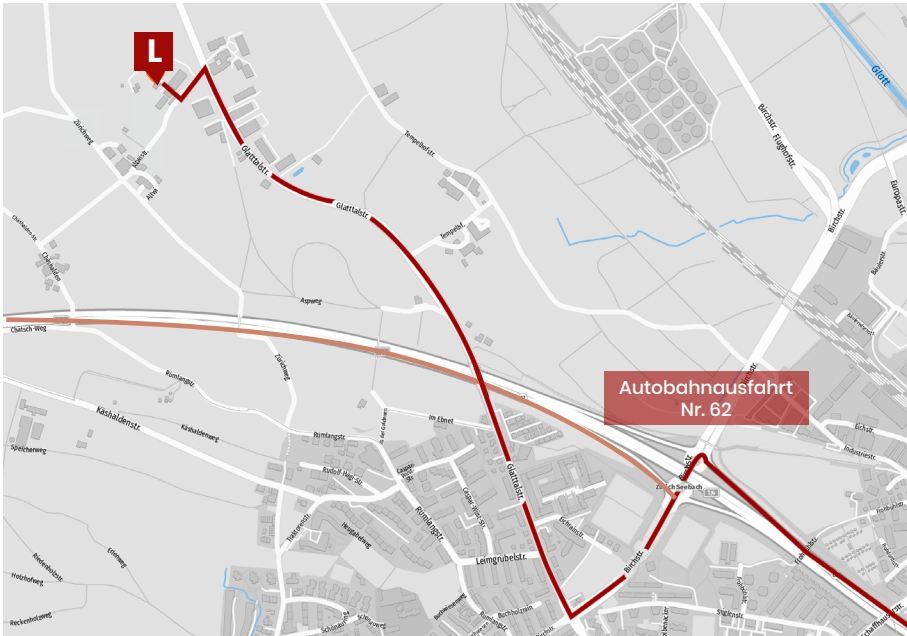

Lettenpark

Eventlocation

Anreise mit dem Auto

**A1-Autobahnausfahrt Nr. 62
Zürich-Seebach, Glattbrugg,
Rümlang**

Genügend kostenlose Parkplätze
vor Ort

Zürich Flughafen: 8 min
Stadt Zürich: 15 min
Bülach: 15 min
Baden: 25 min
Winterthur: 20 min
Uster: 20 min

Anreise mit dem ÖV

Nahgelegene Bahnhöfe

Bahnhof Rümlang, Bahnhof Seebach

Nahgelegene Bushaltestellen

Haltestelle «Letten» - Bus-Linie 742
ab Bahnhof Rümlang
ab Station Seebach -
47900 Schaffhauserstrasse, Zürich