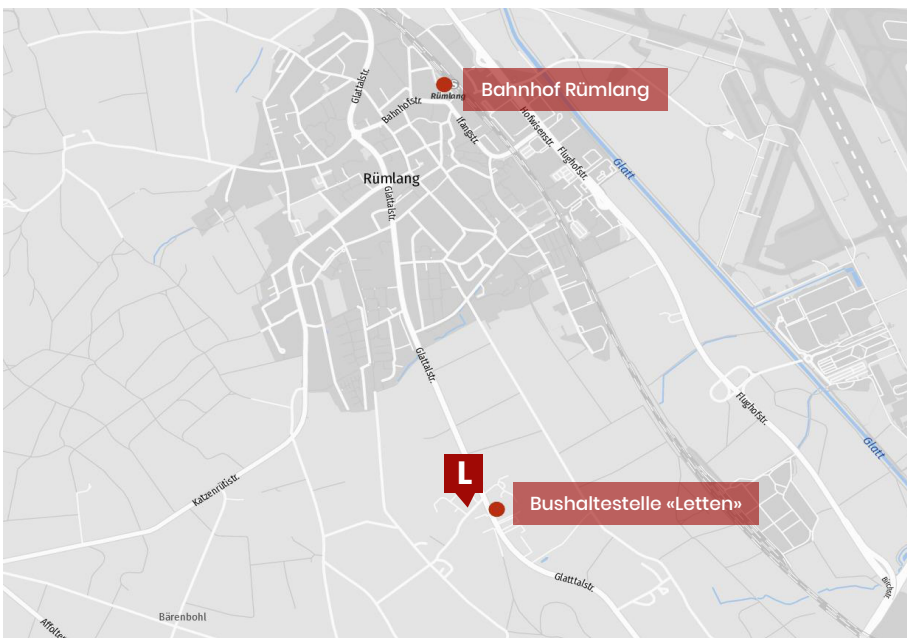

Lettenpark

Eventlocation

Anreise mit dem Auto

**A1-Autobahnausfahrt Nr. 62
Zürich-Seebach, Glattbrugg,
Rümlang**

Genügend kostenlose Parkplätze
vor Ort

Zürich Flughafen: 8 min
Stadt Zürich: 15 min
Bülach: 15 min
Baden: 25 min
Winterthur: 20 min
Uster: 20 min

Anreise mit dem ÖV

Nahgelegene Bahnhöfe

Bahnhof Rümlang, Bahnhof Seebach

Nahgelegene Bushaltestellen

Haltestelle «Letten» - Bus-Linie 742
ab Bahnhof Rümlang
ab Station Seebach -
47900 Schaffhauserstrasse, Zürich